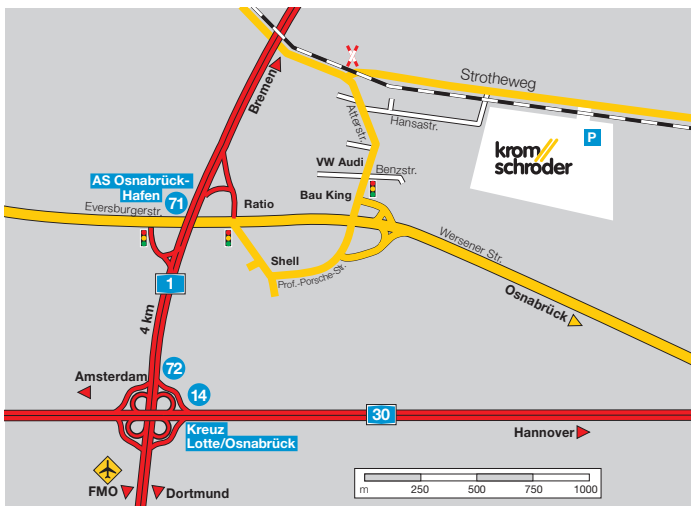

Ihr Weg zur Niederlassung Nord-Ost

Elster GmbH

Niederlassung Nord-Ost

Postfach 2809, 49018 Osnabrück

Strothweg 1, 49504 Lotte (Büren) ← NAVI-Eingabe

info.ndl.nord-ost@kromschroeder.com

www.kromschroeder.de

Technischer Service und Reparaturmanagement in Osnabrück

Christian Schare (Leiter Technischer Service)

T 0541 1214-499

F 0541 1214-547

christian.schare@elster.com

Martin Fänger (Technischer Service)

T 0541 1214-365

F 0541 1214-547

martin.faenger@elster.com

Anette Treter (Reparaturmanagement)

T 0541 1214-675

F 0541 1214-467

reparatur@kromschroeder.com

Anschrift: Elster GmbH
Strothweg 1, 49504 Lotte (Büren)

Bankverbindung: Deutsche Bank
BLZ 265 700 90
Kto.-Nr. 0 107 029
Ust.Id.Nr.: DE 813732352