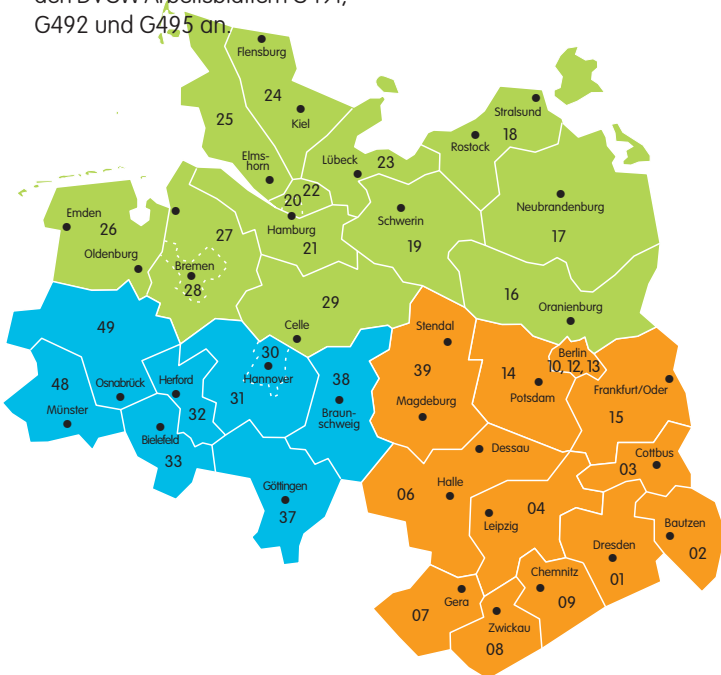

- Zügige und korrekte Bearbeitung Ihrer Anfragen und Bestellungen.

Von der Elster Kromschroder-Niederlassung in Osnabrück und den Außenstellen in Hamburg und Potsdam werden Sie zu allen Produkten von Elster Kromschroder und Elster-Instromet informiert.

Wir freuen uns auf Ihren Anruf.

Hubert Bolte

Leiter Niederlassung Nord-Ost

Postleitzahlengebiete

01–33, 37–39, 48, 49

Hubert Bolte (Leiter Niederlassung Nord-Ost)

T 0541 1214-387

F 0541 1214-495